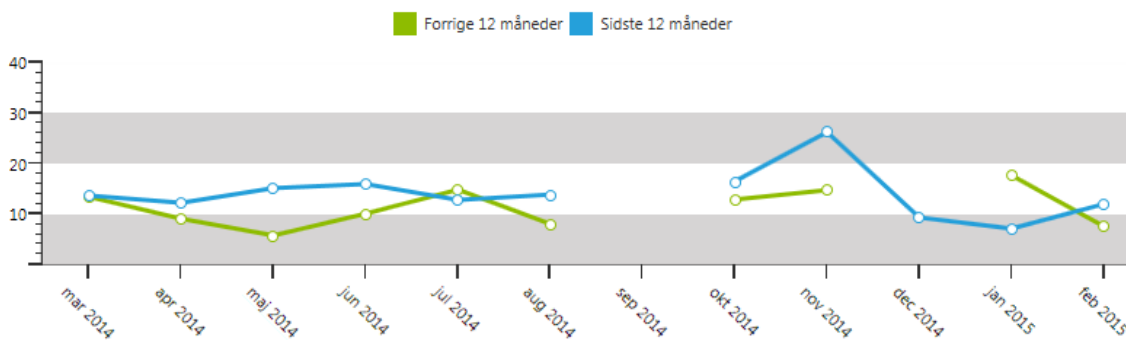

Udskrifter Vælg periode

Udskriv Vis PDF

Længde: Til og med:

KURVEDIAGRAM SØJLEDIAGRAM TABEL

Nyinfektion, laktation (%)

Udvikling af opnået værdi over tid

Udvikling over tid fordelt på laktationsnummer