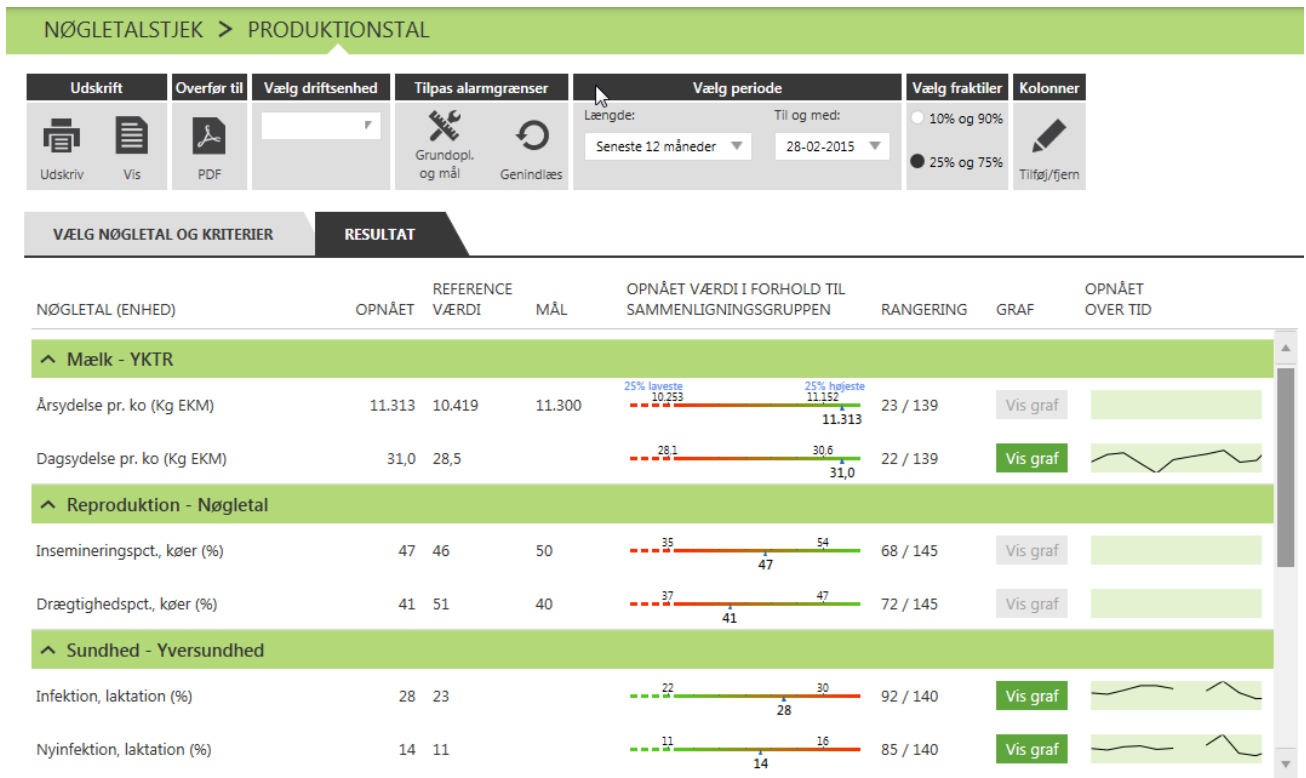

Nøgletalstjek

I Nøgletalstjek kan du:

- Se udviklingen i dine nøgletal
- Få et overblik over bedriftens resultater 1, 3 eller 12 mdr. tilbage
- Se resultater pr. måned på udvalgte vigtige nøgletal
- Benchmarke bedriften med andre bedrifter efter udvalgte kriterier
- På en nem måde få overblik over udviklingspotentiale

Overblik og udvikling i nøgletal på områderne

Mælk; ydelseskontrol og mejeri

Reproduktion; Nøgletal for køer og kvier

Sundhed; sygdomme, yver og dødelighed

Kødproduktion; slagteresultater

Benchmarking

Vælg kriterier til sammenligningsgruppe

Race

- JER
 RDM
 DH
 Tung race

 Alle

Driftsenhedsstørrelse (årskøer)

- 0 - 250
 250 - 500
 > 500

 Alle

Økologi

- Ja
 Nej
 Alle

Udskrifter Vælg periode

Udskriv Vis PDF

Længde: Til og med:

KURVEDIAGRAM SØJLEDIAGRAM TABEL

Nyinfektion, laktation (%)

Udvikling af opnået værdi over tid

Udvikling over tid fordelt på laktationsnummer